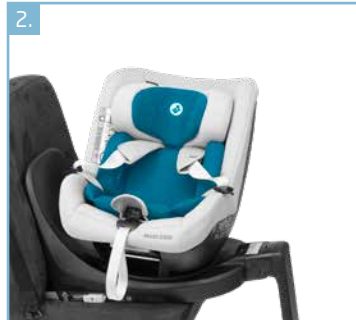

# Mica Eco i-Size Newborn inlay

40-60 cm

i-Size compliant

**MAXI-COSI®**

We carry the future