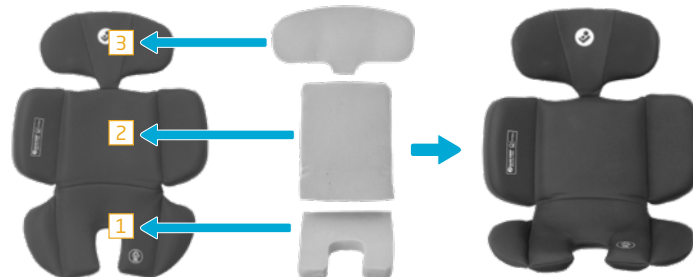

# Mica Eco i-Size Newborn inlay

40-60 cm

i-Size compliant

**MAXI-COSI®**

We carry the future