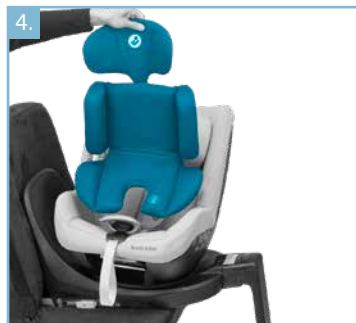

# Mica Eco i-Size Newborn inlay

40-60 cm

i-Size compliant

**MAXI-COSI®**

We carry the future